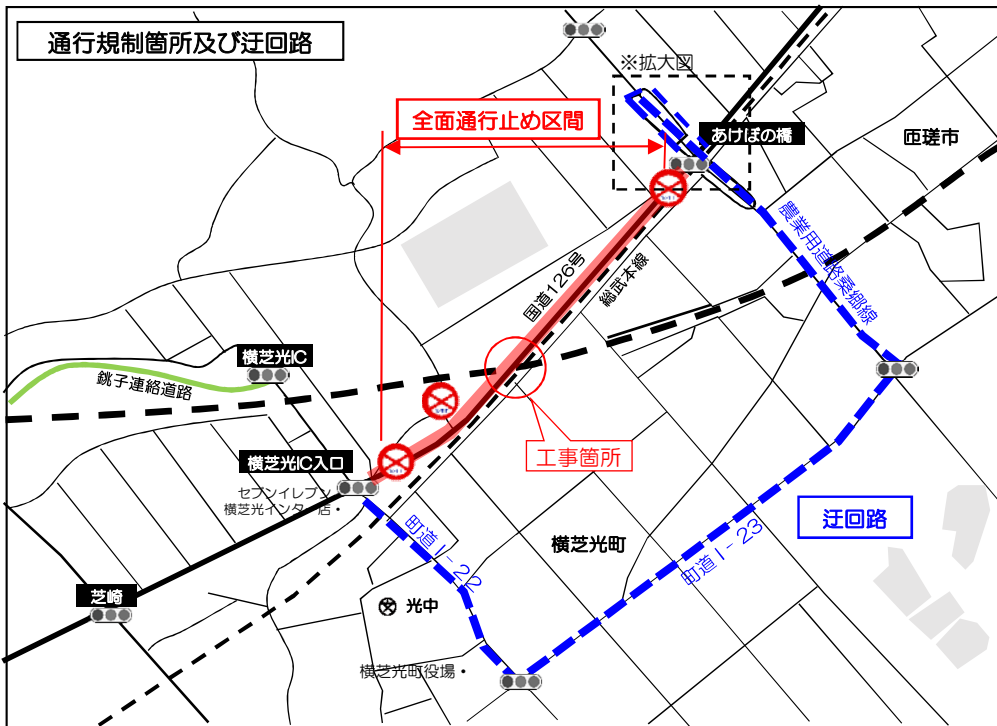

国道126号

千葉県 山武郡 横芝光町 宮川地先

橋梁架設工事に伴う夜間全面通行止めのお知らせ

現在整備を進めている銚子連絡道路二期区間（山武郡横芝光町宮川地先）において、橋梁架設工事を実施するため、**国道126号の夜間全面通行止め**を実施します。工事期間中は、迂回路をご通行いただきますよう、ご協力をお願いします。

通行止め区間：**横芝光IC入口交差点 ～ あげぼの橋交差点**

実施日：令和5年6月6日(火)～16日(金)

令和5年7月4日(火)～14日(金)

令和5年11月・12月のうち14日間

実施時間：各日22時～翌日5時（予定）

※通行止めの実施は、天候や作業状況により変更となる場合がありますので、下記、「道路情報に関するお問い合わせ」のホームページでご確認ください。

■事業者

千葉県海匝土木事務所 銚子連絡道路建設課 Tel0479-72-1148

■工事に関する問い合わせ

東鉄工業株式会社 横芝工事所 Tel0479-85-7601