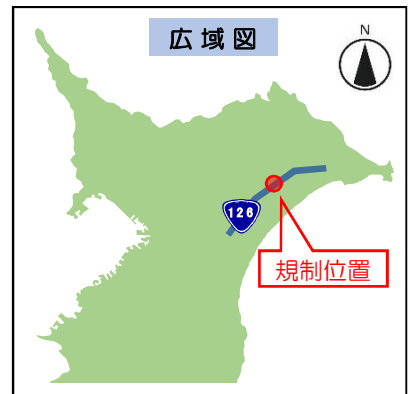

国道126号

千葉県 山武郡 横芝光町 宮川地先

橋梁架設工事に伴う夜間全面通行止めのお知らせ

現在整備を進めている銚子連絡道路二期区間（山武郡横芝光町宮川地先）において、橋梁架設工事を実施するため、**国道126号の夜間全面通行止め**を実施します。工事期間中は、迂回路をご通行いただきますよう、ご協力をお願いします。

通行止め区間：**横芝光IC入口交差点 ～ あげぼの橋交差点**

実施日：令和5年6月6日(火)～16日(金)

令和5年7月4日(火)～14日(金)

令和5年11月・12月のうち14日間

実施時間：各日22時～翌日5時（予定）

※通行止めの実施は、天候や作業状況により変更となる場合がありますので、下記、「道路情報に関するお問い合わせ」のホームページでご確認ください。

■事業者

千葉県海匝土木事務所 銚子連絡道路建設課 Tel0479-72-1148

■工事に関する問い合わせ

東鉄工業株式会社 横芝工事所 Tel0479-85-7601