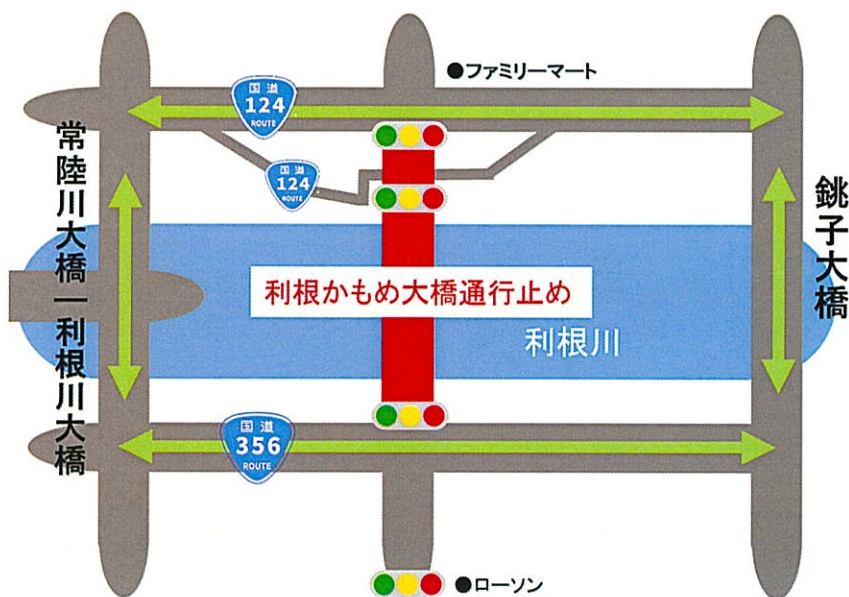

# 夜間通行止め / 迂回のお願い

風力発電機の機材輸送の為、**利根かもめ大橋**の**夜間通行止め**を実施致します。輸送時間帯は通行出来ない為、銚子大橋または常陸川大橋、利根川大橋への迂回によるご通行をお願い致します。

ご利用の皆様にはご不便ご迷惑をお掛けしますがご理解、ご協力をお願い致します。

通行止め区間

箇所	国道124号線 神栖市矢田部 ~ 県道198号 銚子市小船木町
期間	①令和5年11月25日～令和5年12月25日のうち10日間
	②令和6年 1月 8日～令和6年 2月10日のうち 6日間
時間	01:00～03:00

通行止めに関する問い合わせ

輸送業者 株式会社ヤマガタ ☎0294-29-0806