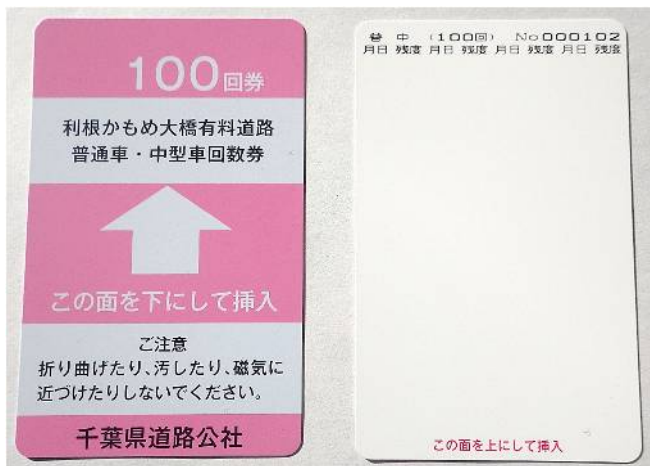

## 利根かもめ大橋有料道路回数券の変更について

○平成30年3月1日（木）午前0時から、料金収受機械に新機種が導入されます。

新機種導入に伴い、回数券が変更となります。

### Q：いつから何が変わるの？

日 時：平成30年3月1日（木）午前0時から

内 容：紙式回数券からプリペイドカード式回数券に変わります。

【表面】

【裏面】

※裏面に利用月日と残りの回数が印字されます。