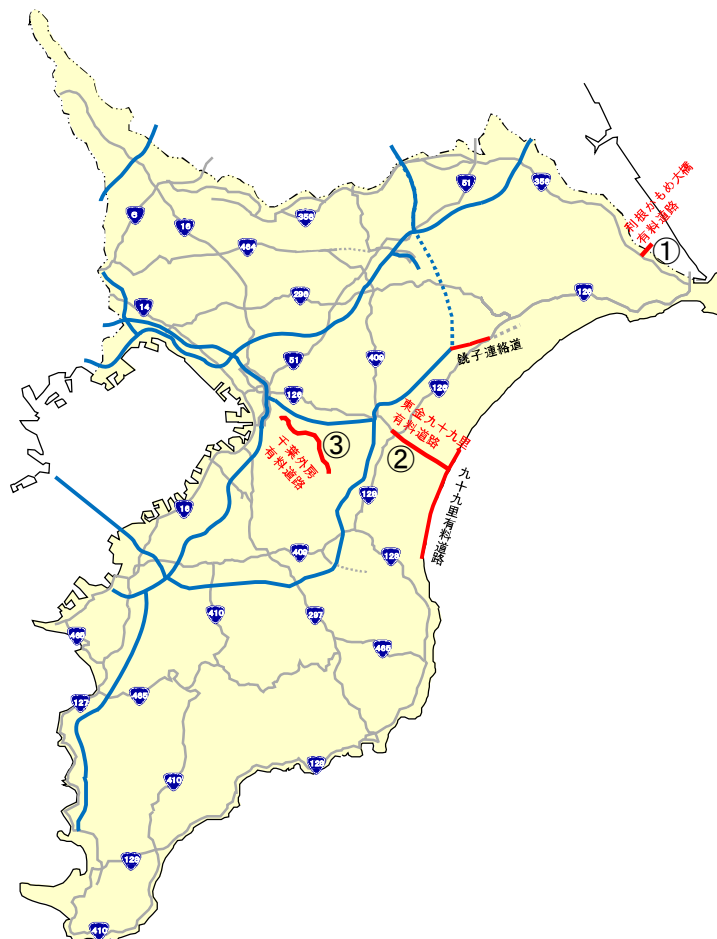

6月25日に千葉県道路公社の有料道路で朝顔配布を実施

令和元年6月17日
千葉県道路公社道路部道路課

千葉県道路公社では、交通事故が減少するよう毎年6月25日を「無事故の日」と定め、安全運転を喚起する啓発活動の一環として、各料金所で育成した朝顔の苗を6月25日（火）に配付します。

- 1 実施日 令和元年6月25日（火）午前10時～（無くなり次第終了）
- 2 配布場所 千葉県道路公社が管理する下記3路線の料金所
○利根かもめ大橋有料道路 料金所（茨城県神栖市矢田部）・・・①
○東金九十九里有料道路 料金所（東金市福俵）・・・・・・・・②
○千葉外房有料道路 料金所（千葉市緑区大木戸町）・・・・・・・・③

- 3 配布方法 通行車1台につき朝顔の苗を2鉢配布
- 4 配布数量 合計4,000鉢
- 5 主催 千葉県道路公社（理事長 吉田 行伸）
- 6 問合せ先 千葉県道路公社 道路部道路課業務室
TEL 043-227-9333